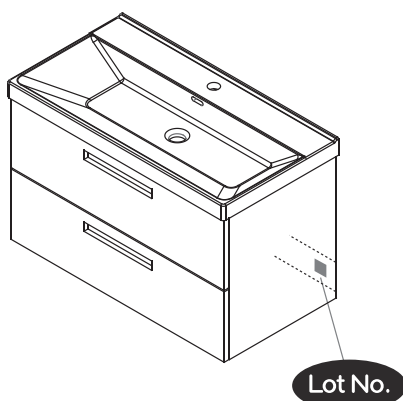

NORO®

FLEX

Art.nr
320130
320131
320132
320133
320134

Monteringsanvisning
Installasjon
Asennusohjeet
Installation
Instruction manual

Lot No.

- ⓈE LOT-nummer
- ⓕI LOT-numeron
- ⓃO LOT-nummeret
- ⒹK LOT nummer
- ⓊK LOT number

NORO®

- ⓈE LOT nummer används för spårning av information av produktens tillverkningshistoria. Informationen är mycket viktig i vår strävan av att göra Noro's produkter bättre.
- ⓕI LOT numeroa käytetään jäljittämään tuotteen valmistushistoria. Tieto on erittäin tärkeä jotta voimme parantaa Noro tuotteiden laatua.
- ⓃO LOT nummer brukes for sporing av informasjon av produktet produksjonshistorie. Informasjonen er viktig for at vi skal kunne gjøre Noro's produkter bedre.
- ⒹK LOT nummer bruges til at spore oplysninger om produktets fremstilling historie. Oplysningerne er meget vigtig i vores bestræbelser på at gøre Noro's produkter bedre.
- ⓊK LOT number is used to track the details of the product's manufacturing history. The information is very important in our quest to make the Noro's products better.