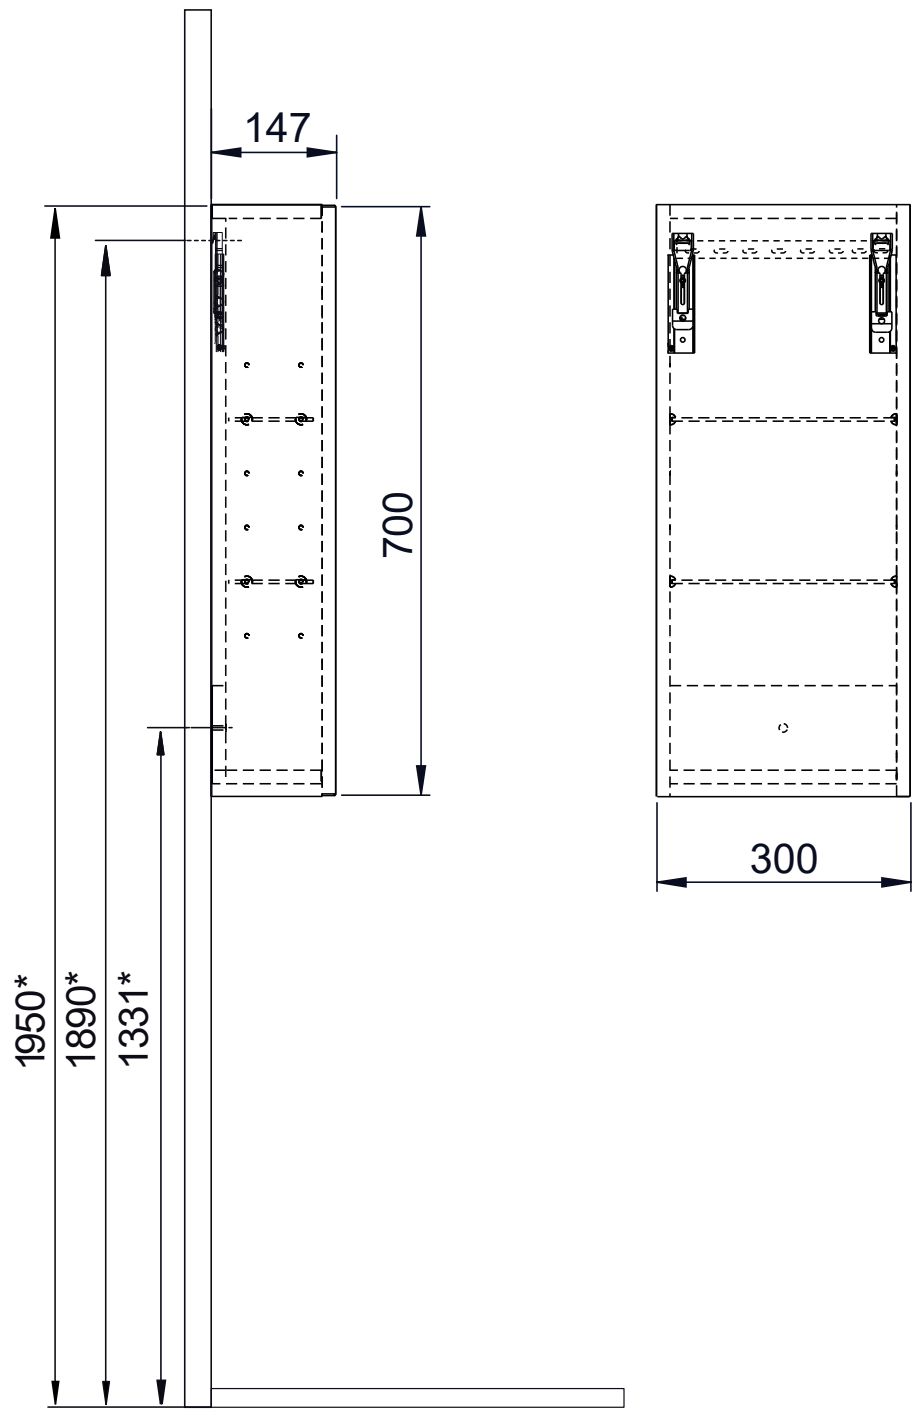

NORO®

FLEX

Art.nr
320130
320131
320132
320133
320134

Monteringsanvisning
Installasjon
Asennusohjeet
Installation
Instruction manual

Lot No.

- ⓈE LOT-nummer
- ⓕI LOT-numeron
- ⓃO LOT-nummeret
- ⒹK LOT nummer
- ⓊK LOT number

NORO®

- ⓈE LOT nummer används för spårning av information av produktens tillverkningshistoria. Informationen är mycket viktig i vår strävan av att göra Noro's produkter bättre.
- ⓕI LOT numeroa käytetään jäljittämään tuotteen valmistushistoria. Tieto on erittäin tärkeä jotta voimme parantaa Noro tuotteiden laatua.
- ⓃO LOT nummer brukes for sporing av informasjon av produktet produksjonshistorie. Informasjonen er viktig for at vi skal kunne gjøre Noro's produkter bedre.
- ⒹK LOT nummer bruges til at spore oplysninger om produktets fremstilling historie. Oplysningerne er meget vigtig i vores bestræbelser på at gøre Noro's produkter bedre.
- ⓊK LOT number is used to track the details of the product's manufacturing history. The information is very important in our quest to make the Noro's products better.

SE: Måttskiss, NO: Tegning, ENG:Measurements,
FI: Mittaluonnos, DK: Målskisse

* SE Rekommendation NO Anbefale ENG Recommendation FI Suositus DK Anbefale

3

i

4

5

i

6