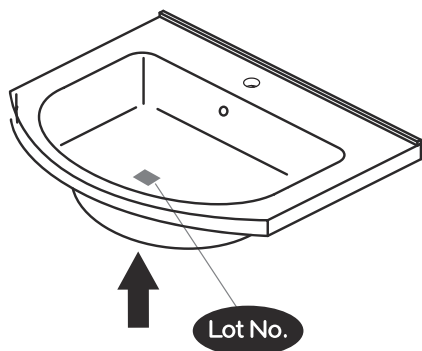

NORO®

FLEX

Art.nr
320130
320131
320132
320133
320134

Monteringsanvisning
Installasjon
Asennusohjeet
Installation
Instruction manual

Lot No.

- ⓈE LOT-nummer
- ⓕI LOT-numeron
- ⓃO LOT-nummeret
- ⒹK LOT nummer
- ⓊK LOT number

NORO®

- ⓈE LOT nummer används för spårning av information av produktens tillverkningshistoria. Informationen är mycket viktig i vår strävan av att göra Noro's produkter bättre.
- ⓕI LOT numeroa käytetään jäljittämään tuotteen valmistushistoria. Tieto on erittäin tärkeä jotta voimme parantaa Noro tuotteiden laatua.
- ⓃO LOT nummer brukes for sporing av informasjon av produktet produksjonshistorie. Informasjonen er viktig for at vi skal kunne gjøre Noro's produkter bedre.
- ⒹK LOT nummer bruges til at spore oplysninger om produktets fremstilling historie. Oplysningerne er meget vigtig i vores bestræbelser på at gøre Noro's produkter bedre.
- ⓊK LOT number is used to track the details of the product's manufacturing history. The information is very important in our quest to make the Noro's products better.